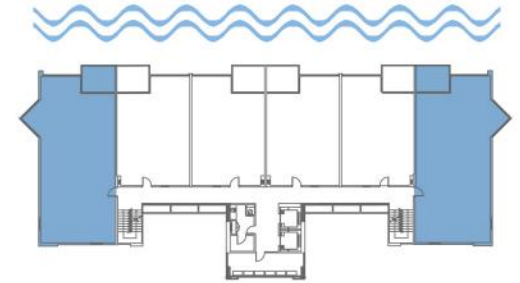

3BR

3-dormitorios/3-baños

Terraza / Balcón

PISOS 1 - 7

AREA DE VIVIENDA INTERIOR
142 SQ. M.
1531 SQ. FT.

AREA DE VIVIENDA EXTERIOR
10 SQ. M.
111 SQ. FT.

AREA DE VIVIENDA TOTAL
152 SQ. M.
1642 SQ. FT.

AZURE
BEACH RESIDENCES