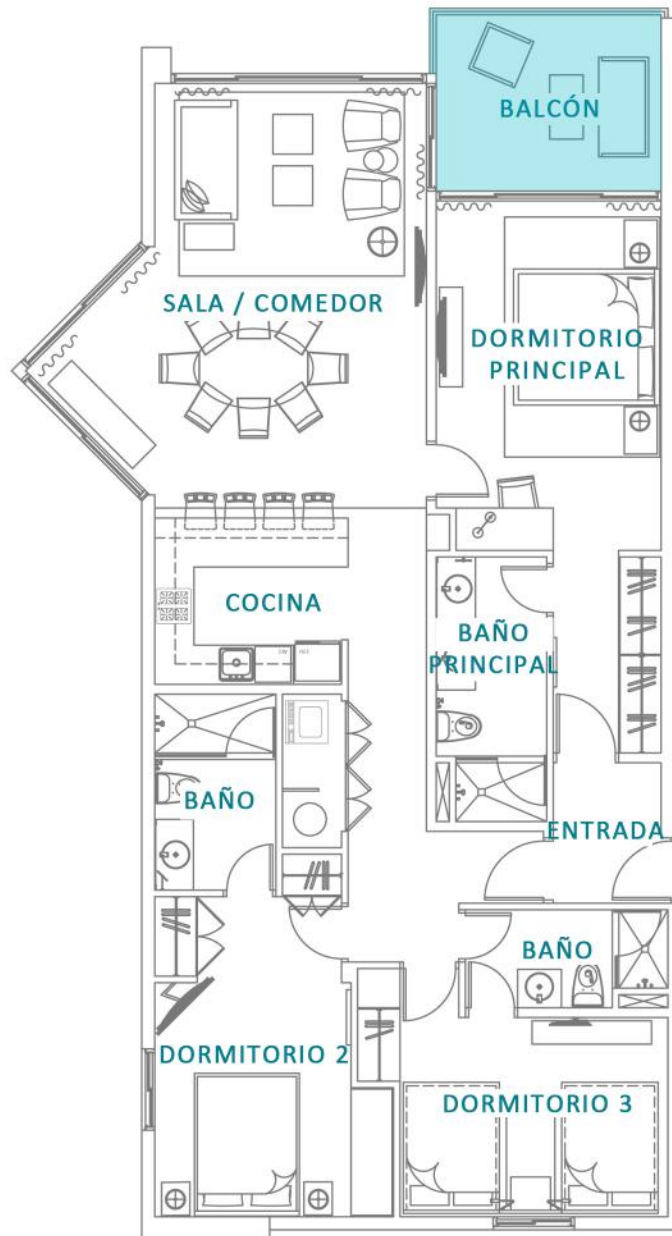

3BR

3-dormitorios/3-baños

Terraza / Balcón

PISOS 1 - 7

AREA DE VIVIENDA INTERIOR
142 SQ. M.
1531 SQ. FT.

AREA DE VIVIENDA EXTERIOR
10 SQ. M.
111 SQ. FT.

AREA DE VIVIENDA TOTAL
152 SQ. M.
1642 SQ. FT.

AZURE
BEACH RESIDENCES