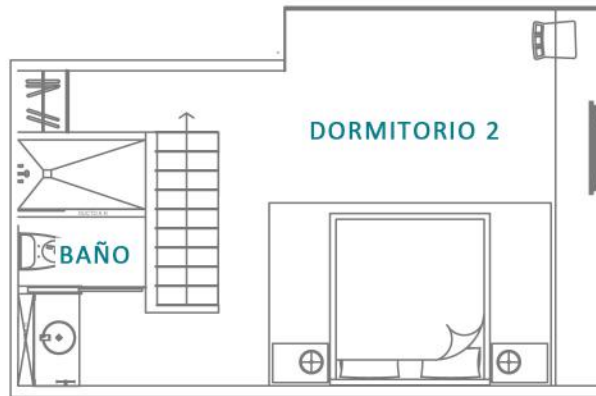

PH2 - 2BR

2-dormitorios/2-baños

PLANTA BAJA

MEZZANINA

 Terraza / Balcón

TORRE 1
8VO PISO

AREA DE VIVIENDA INTERIOR
110 SQ. M.
1180 SQ. FT.

AREA DE VIVIENDA EXTERIOR
37 SQ. M.
399 SQ. FT.

AREA DE VIVIENDA TOTAL
147 SQ. M.
1579 SQ. FT.

AZURE
BEACH RESIDENCES