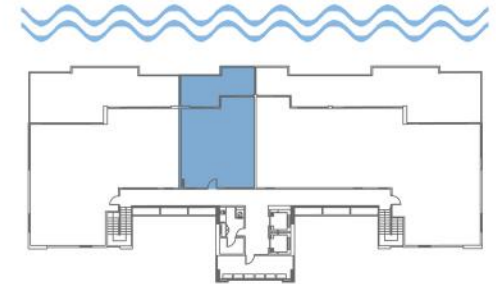

PH2 - 2BR

2-dormitorios/2-baños

PLANTA BAJA

MEZZANINA

 Terraza / Balcón

TORRE 1
8VO PISO

AREA DE VIVIENDA INTERIOR
110 SQ. M.
1180 SQ. FT.

AREA DE VIVIENDA EXTERIOR
37 SQ. M.
399 SQ. FT.

AREA DE VIVIENDA TOTAL
147 SQ. M.
1579 SQ. FT.

AZURE
BEACH RESIDENCES