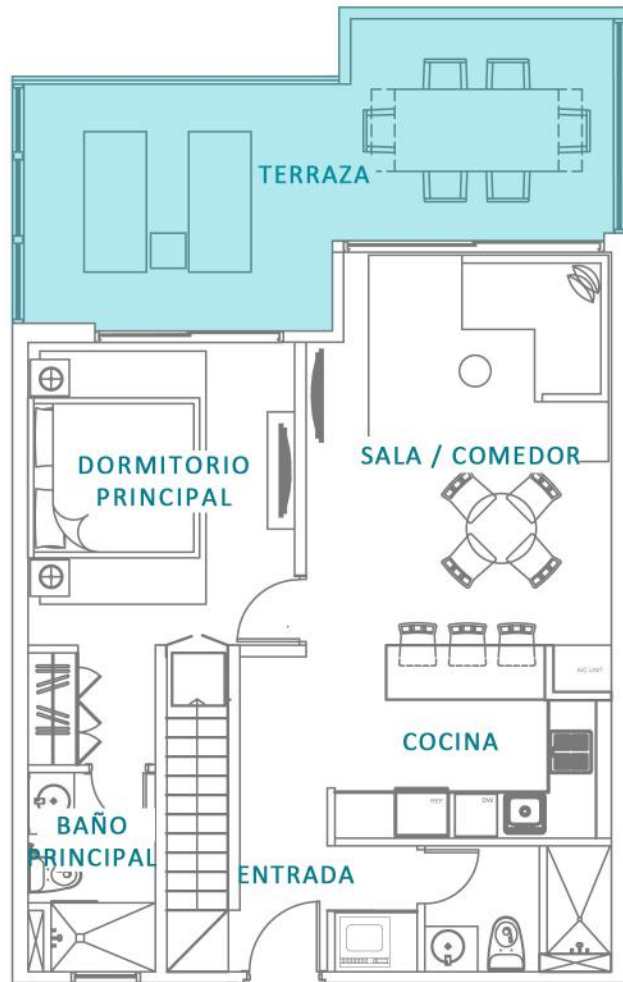

PH2 - 2BR

2-dormitorios/2-baños

PLANTA BAJA

MEZZANINA

 Terraza / Balcón

TORRE 1
8VO PISO

AREA DE VIVIENDA INTERIOR
110 SQ. M.
1180 SQ. FT.

AREA DE VIVIENDA EXTERIOR
37 SQ. M.
399 SQ. FT.

AREA DE VIVIENDA TOTAL
147 SQ. M.
1579 SQ. FT.

AZURE
BEACH RESIDENCES