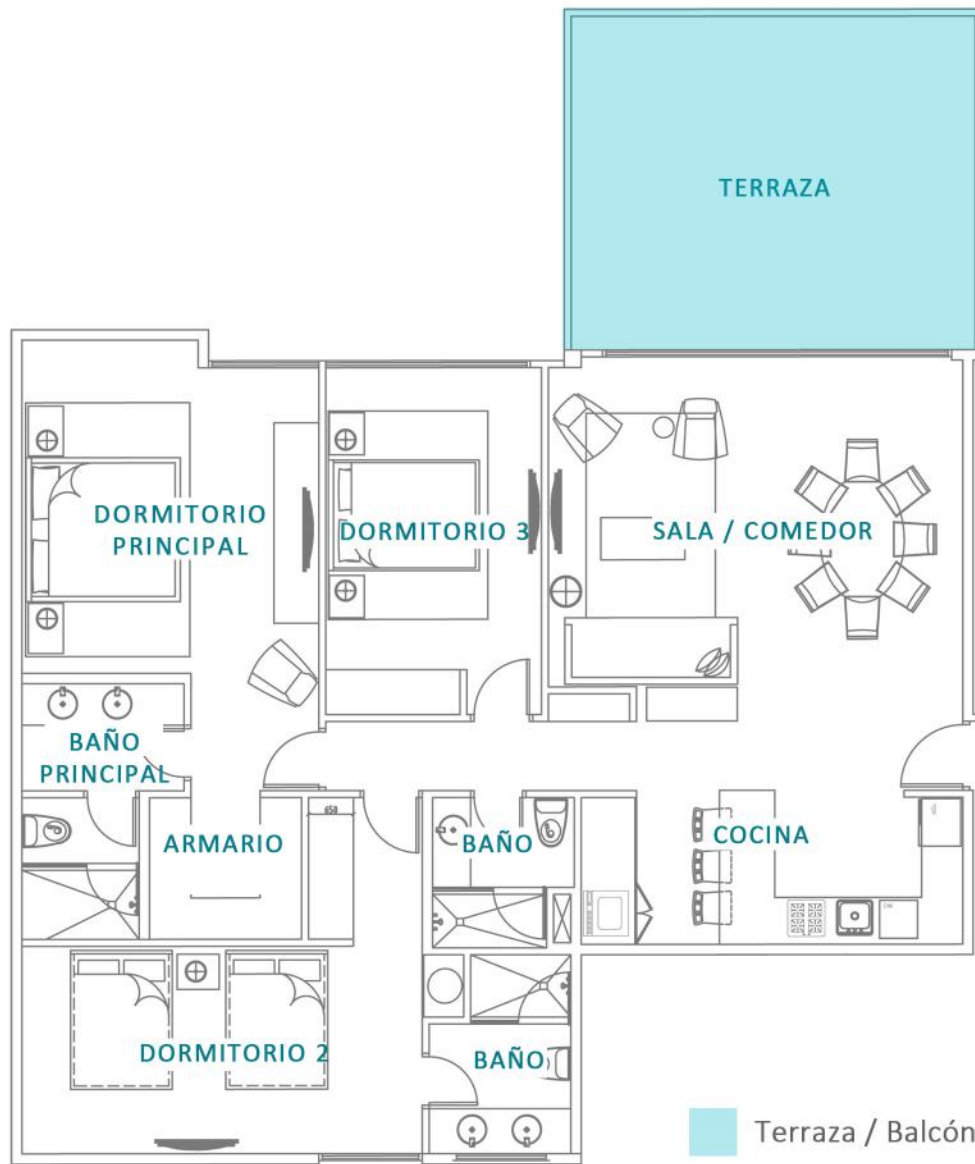

Clubhouse

3-dormitorios/3-baños

CLUBHOUSE
2DO PISO

AREA DE VIVIENDA INTERIOR
147 SQ. M.
1579 SQ. FT.

AREA DE VIVIENDA EXTERIOR
30 SQ. M.
320 SQ. FT.

AREA DE VIVIENDA TOTAL
177 SQ. M.
1899 SQ. FT.