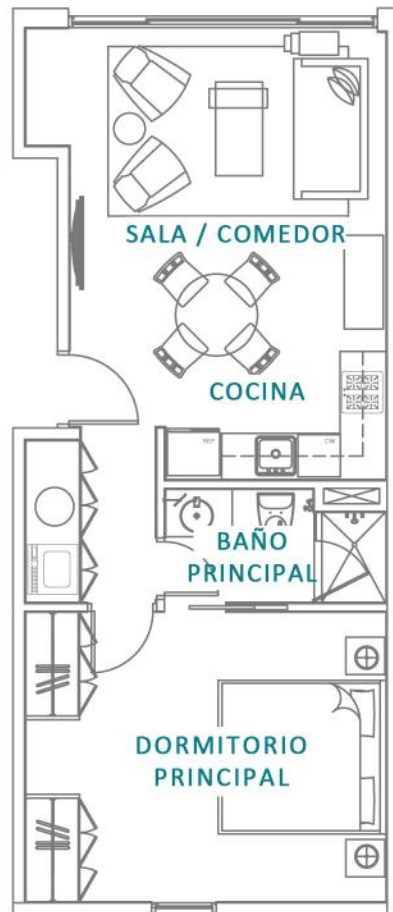

1BR

1-dormitorio/1-baño

TORRE 2
1ER PISO

AREA TOTAL DE VIVIENDA
57 SQ. M.
610 SQ. FT.