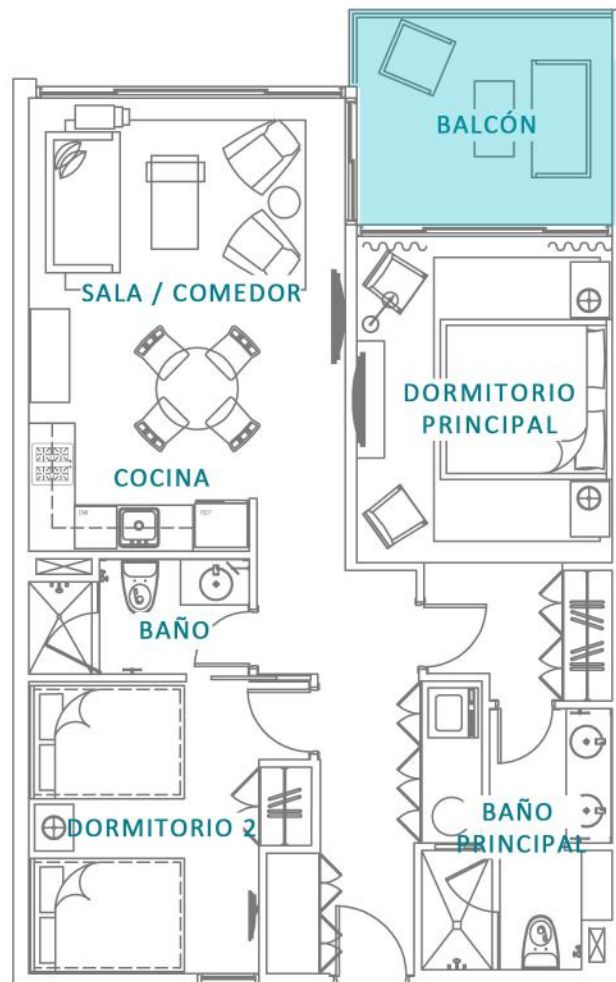

# 2BR

## 2-dormitorios/2-baños

Terraza / Balcón

TORRE 2  
PISOS 1 - 7

ÁREA INTERIOR DE VIVIENDA  
87 SQ. M.  
940 SQ. FT.

ÁREA EXTERIOR DE VIVIENDA  
10 SQ. M.  
107 SQ. FT.

ÁREA TOTAL DE VIVIENDA  
97 SQ. M.  
1047 SQ. FT.