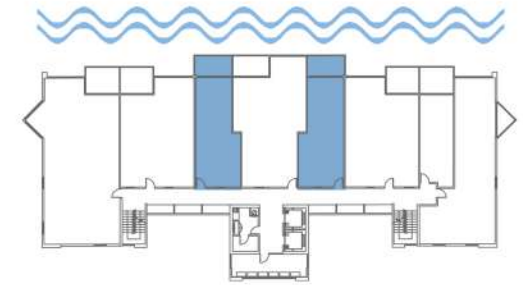

1BR-2 | 1-dormitorio /1-baño

Terraza / Balcón

TORRE 2
PISOS 2 - 7

ÁREA DE VIVIENDA INTERIOR
53 SQ. M.
566 SQ. FT.

ÁREA DE VIVIENDA EXTERIOR
9 SQ. M.
94 SQ. FT.

ÁREA DE VIVIENDA TOTAL
62 SQ. M.
664 SQ. FT.