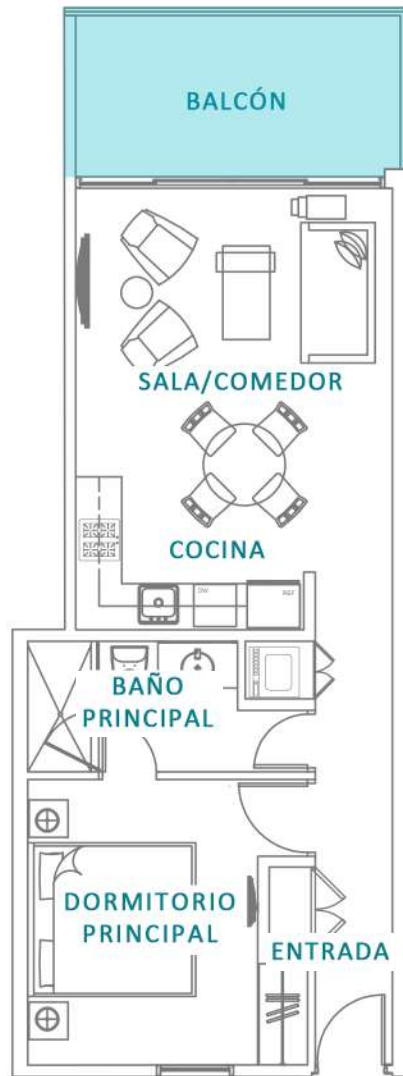

1BR-2 | 1-dormitorio /1-baño

Terraza / Balcón

TORRE 2
PISOS 2 - 7

ÁREA DE VIVIENDA INTERIOR
53 SQ. M.
566 SQ. FT.

ÁREA DE VIVIENDA EXTERIOR
9 SQ. M.
94 SQ. FT.

ÁREA DE VIVIENDA TOTAL
62 SQ. M.
664 SQ. FT.