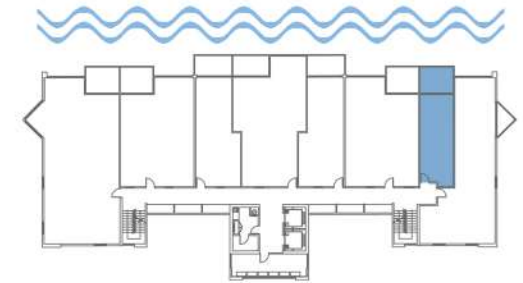

STUDIO

 Terraza / Balcón

TORRE 2
PISOS 1 - 7

ÁREA DE VIVIENDA INTERIOR
37.2 SQ. M.
400 SQ. FT.

ÁREA DE VIVIENDA EXTERIOR
7.6 SQ. M.
82 SQ. FT.

ÁREA DE VIVIENDA TOTAL
44.8 SQ. M.
482 SQ. FT.