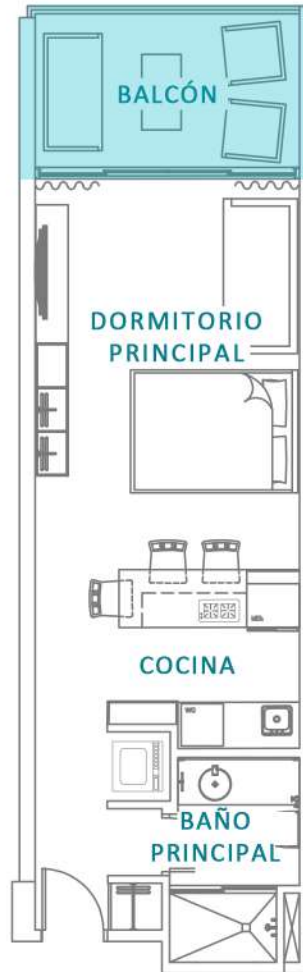

STUDIO

 Terraza / Balcón

TORRE 2
PISOS 1 - 7

ÁREA DE VIVIENDA INTERIOR
37.2 SQ. M.
400 SQ. FT.

ÁREA DE VIVIENDA EXTERIOR
7.6 SQ. M.
82 SQ. FT.

ÁREA DE VIVIENDA TOTAL
44.8 SQ. M.
482 SQ. FT.