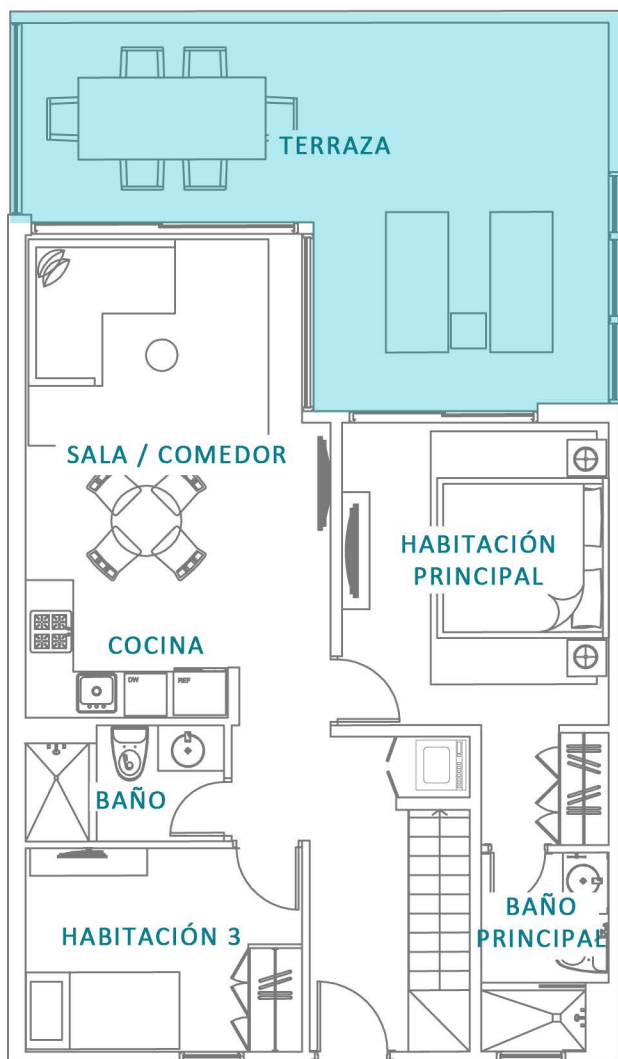

modelo PHB

3-habitaciones / 3-baños

PLANTA BAJA

MEZZANINE

Terraza / Balcón

ÁREA DE VIVIENDA INTERIOR
107.5 SQ. M.
1157 SQ. FT.

ÁREA DE VIVIENDA EXTERIOR
31.1 SQ. M.
335SQ. FT.

ÁREA DE VIVIENDA TOTAL
138.6 SQ. M.
1495 SQ. FT.