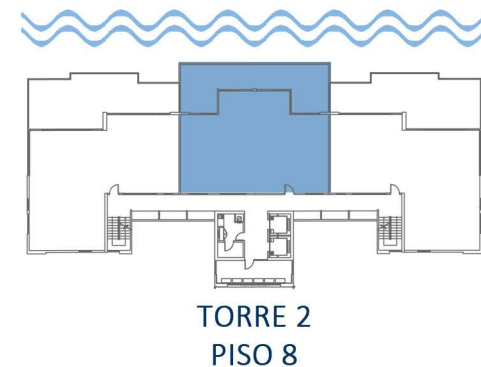

modelo PHB

3-habitaciones / 3-baños

PLANTA BAJA

MEZZANINE

Terraza / Balcón

ÁREA DE VIVIENDA INTERIOR
107.5 SQ. M.
1157 SQ. FT.

ÁREA DE VIVIENDA EXTERIOR
31.1 SQ. M.
335SQ. FT.

ÁREA DE VIVIENDA TOTAL
138.6 SQ. M.
1495 SQ. FT.